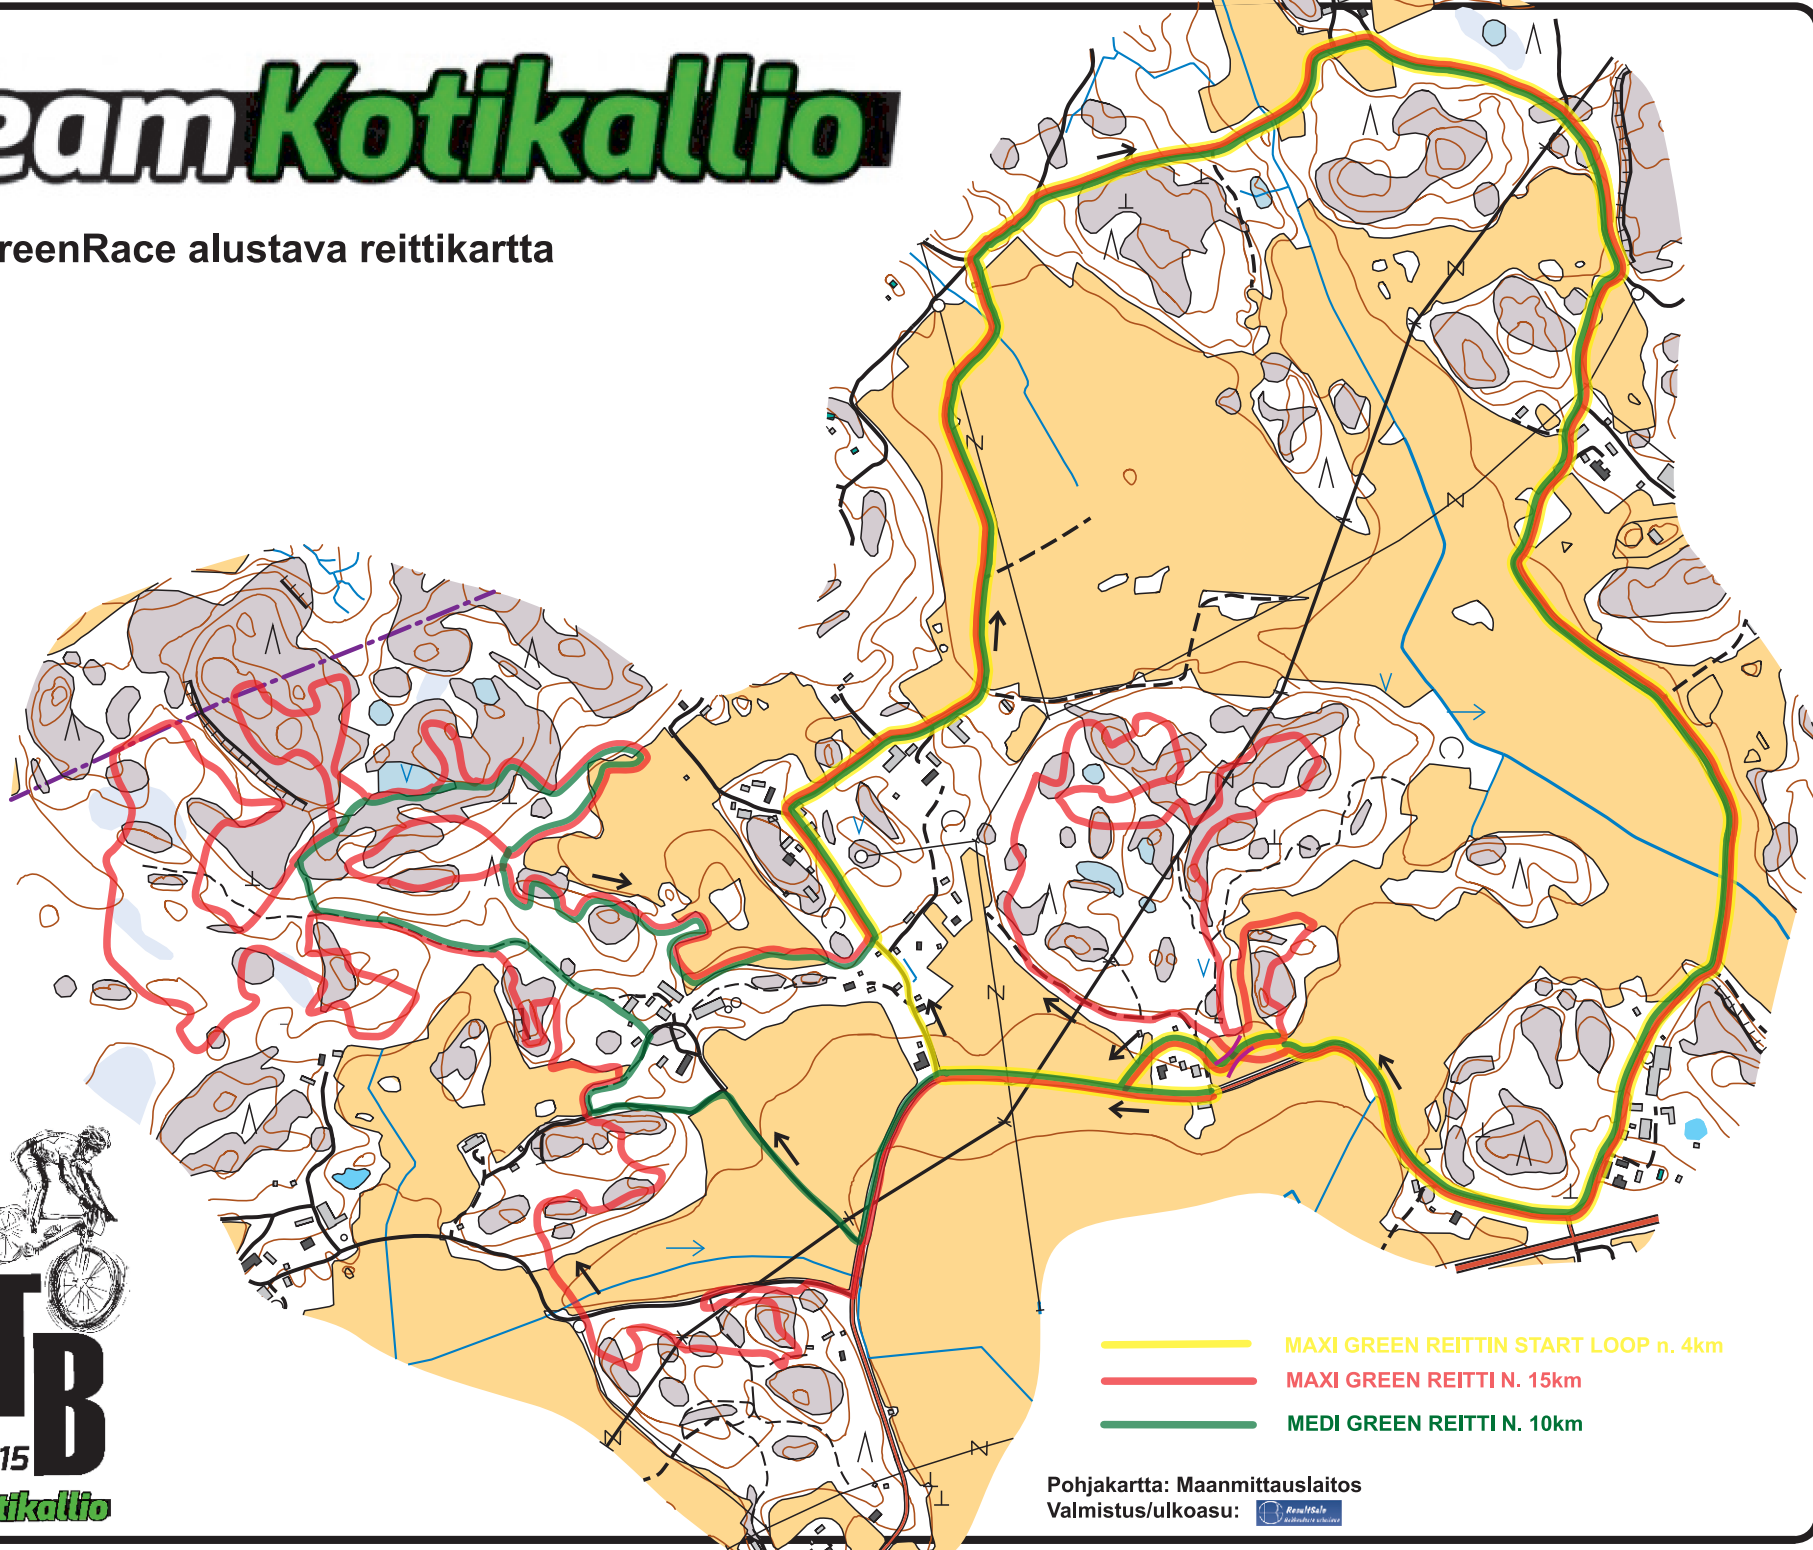

Team Kotikallio

MTB GreenRace alustava reittikartta

-  MAXI GREEN REITTIN START LOOP n. 4km
-  MAXI GREEN REITTI N. 15km
-  MEDI GREEN REITTI N. 10km

Pohjakartta: Maanmittauslaitos
Valmistus/ulkoasu: 